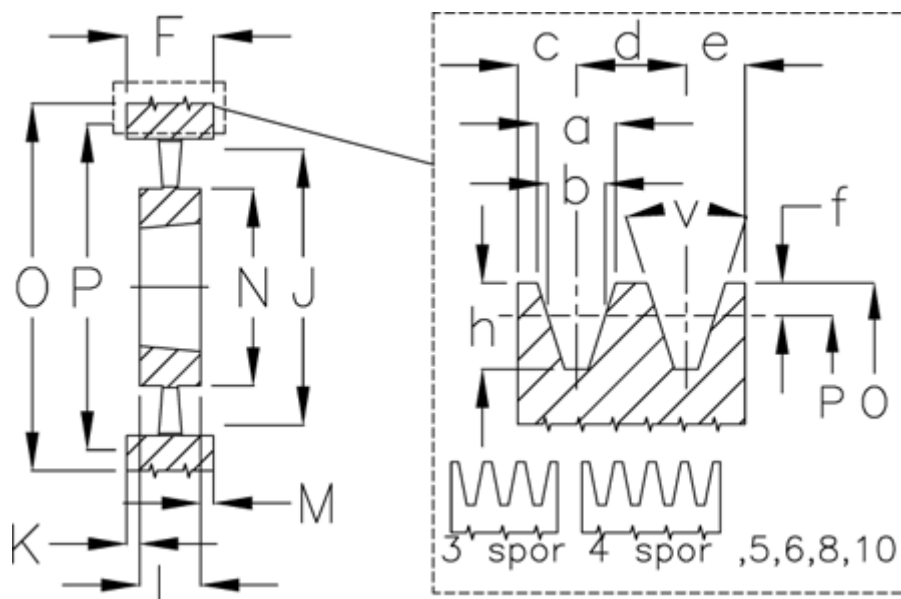

Varenummer: 604112071010
 Beskrivelse: Kileremsskive SPC 710/10 TL5050

Mål

a	= 22.0	F	= 264	O	= 719.6
Antal spór	= 10	For bøsning	= 5050	P	= 710
b	= 19.0	h	= 23.8	Type	= SPC
Bøsning ø max.	= 125	J	= 654	v	= 38 grader
c	= 17.0	K	= 68,5		
d	= 25.5	L	= 127		
e	= 17.0	m	= 68,5		
f	= 4.8	N	= 267		